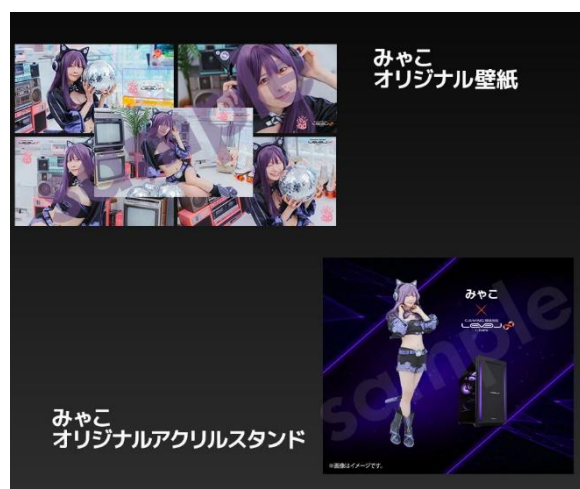

※ご利用にはパソコン工房WEB会員または、ビジネスご優待会員登録が必要となります。

※当WEBクーポンコードはおひとり様1回限り、対象パソコン5台までお値引きが可能です。

※他のWEBクーポンコードと併用できません。

■ 購入特典

◇ オリジナル壁紙とアクリルスタンドをプレゼント

みゃこ LEVEL∞ コラボゲーミングPCをご購入頂いた方にもれなく、みゃこオリジナル壁紙とアクリルスタンドをプレゼントいたします。

※画像のみゃこオリジナル壁紙とアクリルスタンドはイメージです。実際の特典内容とは異なります。

※ご購入特典の内容は予告なく変更、終了となる場合があります。

※オリジナル壁紙は、コラボモデル専用ダウンロードページからダウンロードいただけます。

■ みゃこプロフィール

PP エンタープライズに所属。X のフォロワー数 21 万人超え！！コスプレイヤー・モデルとして、web・イベント・雑誌など幅広くタレント活動中。